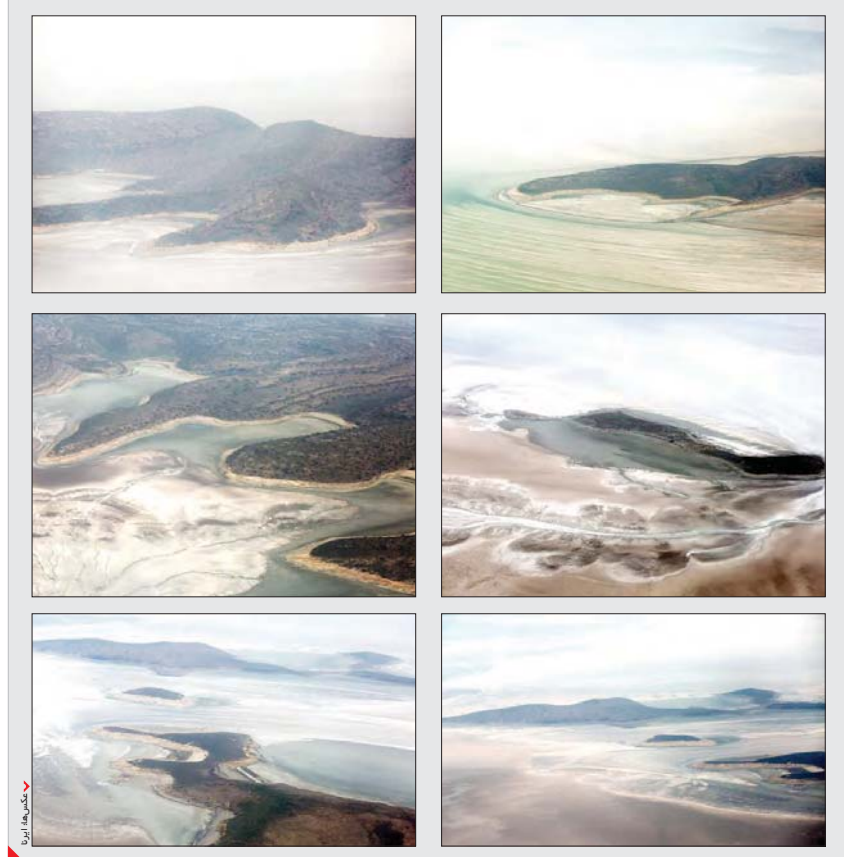

تغییرات دریاچه ارومیه

هرگز نی سگ‌ها و لگرد ۱/۵ میلیون تومان هزینه برمی‌دارد

معین بهداشتی دانشگاه علوم پزشکی لرستان گفت: هنوز نتوانستیم معطل سگ‌ها و لگرد را بطرف کنیم...